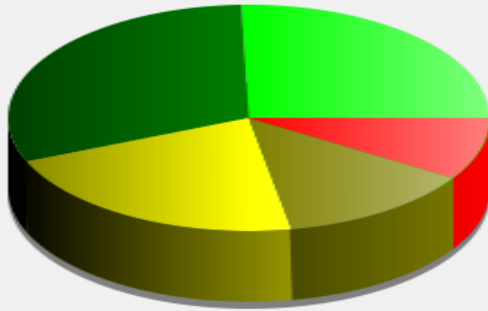

**Location:**

**Comments:**

Incoming vehicles

|   |                                       |
|---|---------------------------------------|
|  | <= 30 Mph : 11,070 - (25.50 %)        |
|  | 31 - 35 Mph : 13,381 - (30.82 %)      |
|  | 36 - 40 Mph : 9,341 - (21.52 %)       |
|  | 41 - 45 Mph : 5,749 - (13.24 %)       |
|  | 46 - 65 Mph (et +) : 3,869 - (8.91 %) |